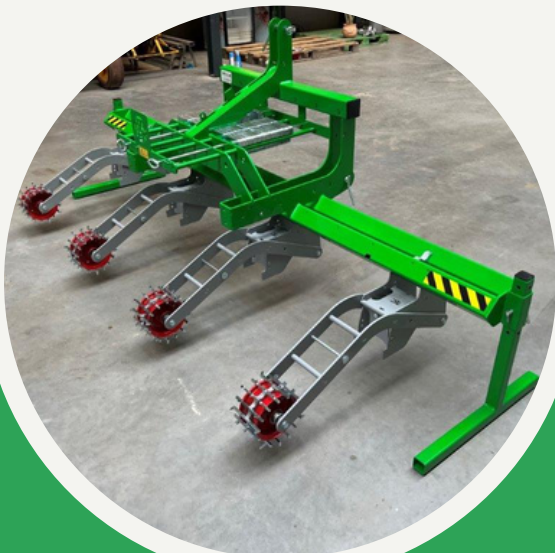

MACHINE

KORSTENBREKER

De korstbreker breekt de korst boven de verschillende ingezaaide gewassen. Het is een goed alternatief voor het beregenen. De machine is geschikt voor iedere teeltmethode in onder andere de gewassen witlof, wortels, uien, bieten en maïs.

Specificaties:

- De elementen volgen ieder afzonderlijk de bodem.
- De elementen kunnen op ieder gewenste positie geplaatst worden, met een minimale afstand van 20cm. Hierdoor geschikt voor verschillende teeltmethodes.
- Met losse gewichten kan de druk ingesteld worden, zodat op elke rij dezelfde druk gegeven wordt.
- De gewichten kunnen indien gewenst in het magazijn op de machine opgeslagen worden.
- Op de elementen kan een punt kooi of een standaard kooi geplaatst worden.

Machine opties

Frames

Informatie

Basis frame, 3m.

Plus frame, 3m.
Optie: hydraulische uitklapdelen van 6,75m.

Compleet frame hydraulisch opklapbaar, 9m.

Standaard velg, 8,5cm.
Optie: 10cm of 14,5cm.

Standaard kooi
Punt kooi, voor een agressievere werking.

Extra opties: verlichting, steunwielen, heftruck bok, front bok, gewichten (3kg en 6kg), maatwijzer.

AGRIdeals.nl
For your agricultural machinery

Informatiefolder

MACHINE

AGRIDEALS SOIL DIGGER

De Agrideals soil digger verwijdert de overtollige grond tussen de uiteinden van het zaaibed of de ruggen. Hiermee is het mogelijk om de afwatering te verbeteren. De machine is te gebruiken bij verschillende gewassen die groeien op een bed of een rug, zoals aardappels, wortels, uien en witlof.