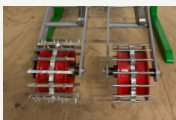

MACHINE

KORSTENBREKER

De korstbreker breekt de korst boven de verschillende ingezaaide gewassen. Het is een goed alternatief voor het beregenen. De machine is geschikt voor iedere teeltmethode in onder andere de gewassen witlof, wortels, uien, bieten en maïs.

Specificaties:

- De elementen volgen ieder afzonderlijk de bodem.
- De elementen kunnen op ieder gewenste positie geplaatst worden, met een minimale afstand van 20cm. Hierdoor geschikt voor verschillende teeltmethodes.
- Met losse gewichten kan de druk ingesteld worden, zodat op elke rij dezelfde druk gegeven wordt.
- De gewichten kunnen indien gewenst in het magazijn op de machine opgeslagen worden.
- Op de elementen kan een punt kooi of een standaard kooi geplaatst worden.

Machine opties

Frames

Informatie

Basis frame, 3m.

Plus frame, 3m.
Optie: hydraulische uitklapdelen van 6,75m.

Compleet frame hydraulisch opklapbaar, 9m.

Standaard velg, 8,5cm.
Optie: 10cm of 14,5cm.

Standaard kooi
Punt kooi, voor een agressievere werking.

Specificaties:

- Afgraven van de grond, door de roterende schijven die de afstand tussen de ruggen en zaaibedden bepalen. Hiermee wordt de machine aangedreven.
- De armen zijn verstelbaar in lengte en diepte.
- Het frame beschikt over een sideshift.