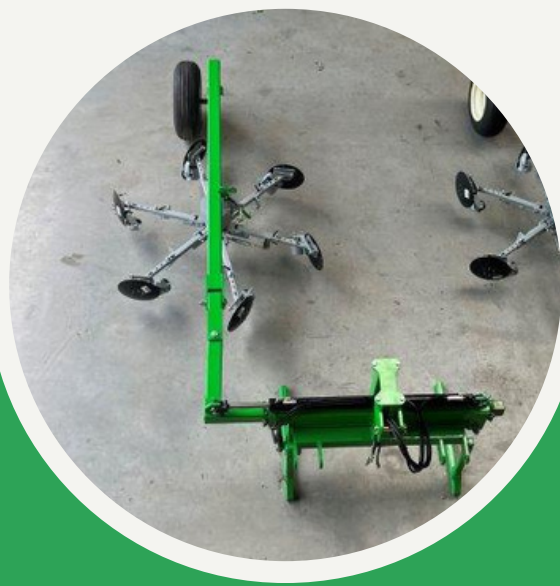

MACHINE

KORSTENBREKER

De korstbreker breekt de korst boven de verschillende ingezaaide gewassen. Het is een goed alternatief voor het beregenen. De machine is geschikt voor iedere teeltmethode in onder andere de gewassen witlof, wortels, uien, bieten en maïs.

Specificaties:

- De elementen volgen ieder afzonderlijk de bodem.
- De elementen kunnen op ieder gewenste positie geplaatst worden, met een minimale afstand van 20cm. Hierdoor geschikt voor verschillende teeltmethodes.
- Met losse gewichten kan de druk ingesteld worden, zodat op elke rij dezelfde druk gegeven wordt.
- De gewichten kunnen indien gewenst in het magazijn op de machine opgeslagen worden.
- Op de elementen kan een punt kooi of een standaard kooi geplaatst worden.

Extra opties: verlichting, steunwielen, heftruck bok, front bok, gewichten (3kg en 6kg), maatwijzer.

AGRIdeals.nl
For your agricultural machinery

Informatiefolder

MACHINE

AGRIDEALS SOIL DIGGER

De Agrideals soil digger verwijdert de overtollige grond tussen de uiteinden van het zaaibed of de ruggen. Hiermee is het mogelijk om de afwatering te verbeteren. De machine is te gebruiken bij verschillende gewassen die groeien op een bed of een rug, zoals aardappels, wortels, uien en witlof.

Specificaties:

- Afgraven van de grond, door de roterende schijven die de afstand tussen de ruggen en zaaibedden bepalen. Hiermee wordt de machine aangedreven.
- De armen zijn verstelbaar in lengte en diepte.
- Het frame beschikt over een sideshift.